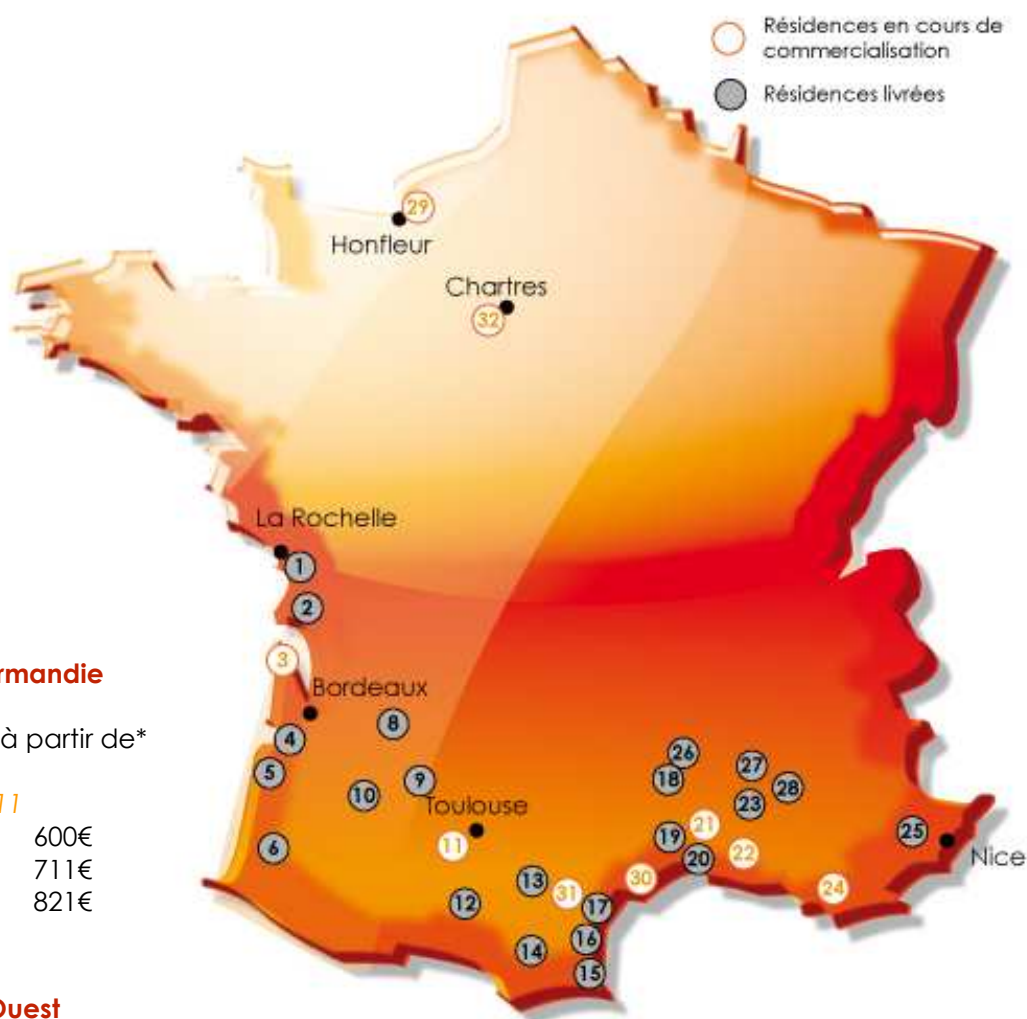

OFFRE LOCATIVE

Les Senioriales® de la Normandie

Type de logement Loyer CC à partir de*

29 – Equemauville (14) *Livr 10/11*

T2 – 51 m ²	600€
T3 – 61m ²	711€
T3 – 78m ²	821€

Les Senioriales® du Sud-Ouest

Type de logement Loyer CC à partir de*

02 – Meursac (17)

T3 – 65 m ²	680€
------------------------	------

08 – Bergerac (24)

T3 – 75m ²	755€
-----------------------	------

12 – Salies du Salat (31)

T3 – 61m ²	690€
T3 – 61m ²	720€
T3 – 71 m ²	710€